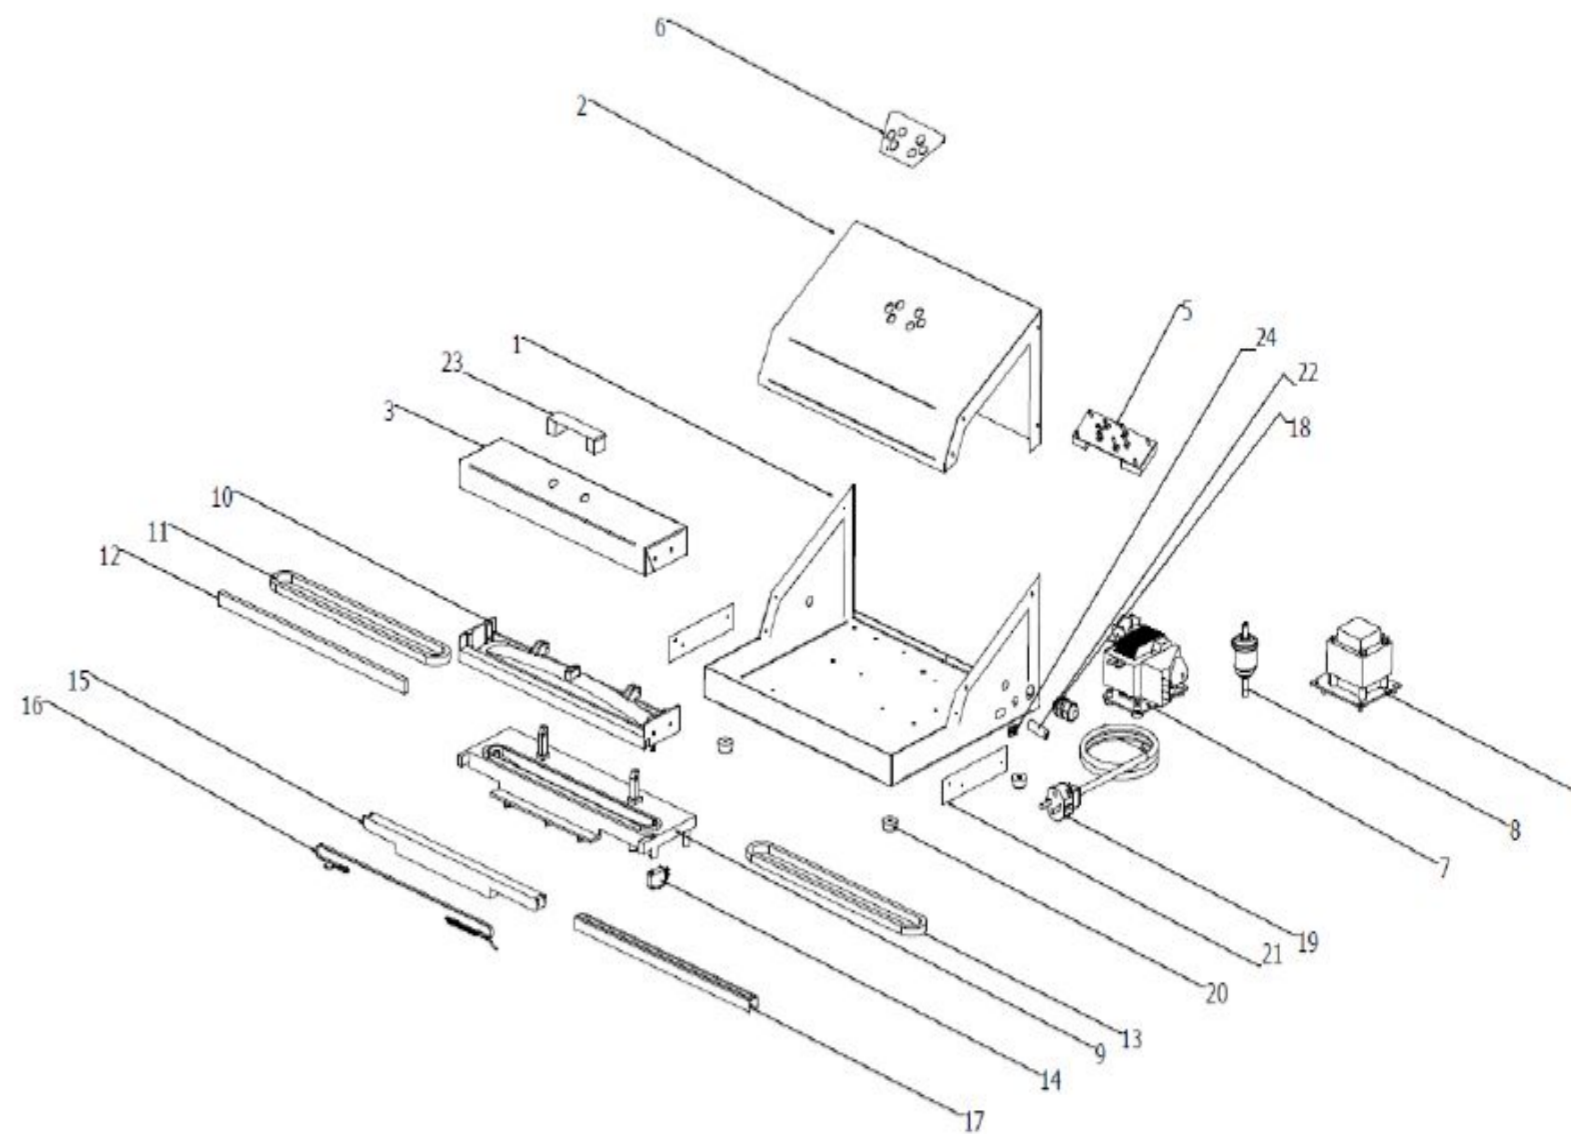

	Ref exploded view	Codice /Code	Descrizione ita	Eng description	UM	NET PRICES UNTIL 03/2021
Fresh 33	1	non codificato per la vendita	BASE			
Fresh 33	2	non codificato per la vendita	SCOCCA			
Fresh 33	3	non codificato per la vendita	COPERCHIO			
Fresh 33	4	AA00199	Trasformatore 80va botter per fresch 33/43	80va botter transformer		
Fresh 33	5	AA00201 / AA00409	Scheda elettronica potenza fam. Fresh 230v / Scheda elettronica potenza fam. Fresh 110v	Main electronic board Fresh Fresh 230 v / Main electronic board Fresh		
Fresh 33	not visible in the exploded view	AA00202	Schedina Fresh con sensore di vuoto	Electronic board Fresh with vacuum sensor		
Fresh 33	6	AA00203	Lexan adesivo Fresh viola	Fresh 33 / Fresh 43 / Fresh 53 purple lexan label		
Fresh 33	7	AA00204 / AA00408	Pompa mavib Fresh 33 / Smart 230v / Pompa mavib Fresh 33 / Smart 110v	Mavib pump for Fresh 33 / Smart 230v / Mavib pump for Fresh 33 machine 110v		
Fresh 33	8	AA00171	Silenziatore aspirazioni esterne	External suction machines' silencer		
Fresh 33	9 - 10 - 11 - 12 - 13	AA00182	Camera sup e inferiore con cerniera, guarnizioni e lista di contrasto Fresh 33 / Smart	Upper and lower chamber with gaskets and counterbar Fresh33 / Smart		
Fresh 33	10 - 10 - 11 - 12 - 13 - 14 - 15 - 16 - 17	AA00205	Camera sup e inferiore con cerniera, guarnizioni camera, barra sald, controb. e microswitch Fresh33	Upper and lower chamber with gaskets, welding bar, counterbar and microswitch		
Fresh 33	11	AA00180	Guarnizione sup / inf Fresh 33 e Smart	Upper/lower gasket for external suction machine Fresh 33 / Smart		
Fresh 33	12	AA00206	Lista di contrasto bianco 15x8	White counterbar list 15x8		
Fresh 33	13	AA00180	Guarnizione sup / inf Fresh 33 e Smart	Upper/lower gasket for external suction machine Fresh 33 / Smart		
Fresh 33	14	AA00174	Microswitch aspirazioni esterne con levetta	Ext. suction machines microswitch with lever		
Fresh 33	15 - 16 - 17	AA00191	Barra saldante completa Fresh 33	Complete welding bar Fresh 33		
Fresh 33	15	AA00348	Blocchetto vetronite barra saldante 33	Fiberglass bar 33		